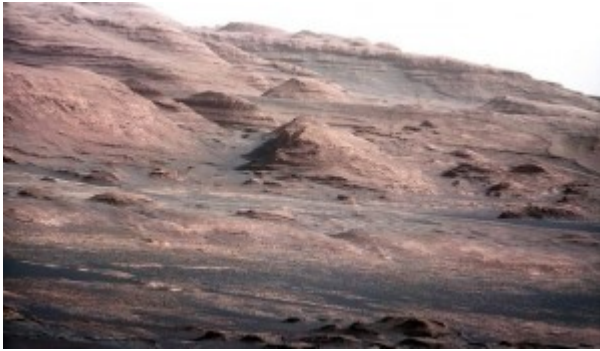

## Οι πρώτες εικόνες υψηλής ανάλυσης από τον Άρη

/ [Επιστήμες, Τέχνες & Πολιτισμός](#)

Οι πρώτες έγχρωμες, υψηλής ποιότητας, φωτογραφίες από τον Άρη δόθηκαν στη δημοσιότητα και δείχνουν με τον πιο ακριβή τρόπο πως είναι η γεωμορφολογία του Κόκκινου Πλανήτη.

Οι πρώτες θαυματικές εικόνες υψηλής ανάλυσης τραβήχτηκαν από το διαστημικό όχημα Curiosity της NASA που προσεδαφίστηκε επιτυχώς στις 6 Αυγούστου, οπότε και ξεκίνησε το ταξίδι αναζήτησης. [\(περισσότερα...\)](#)