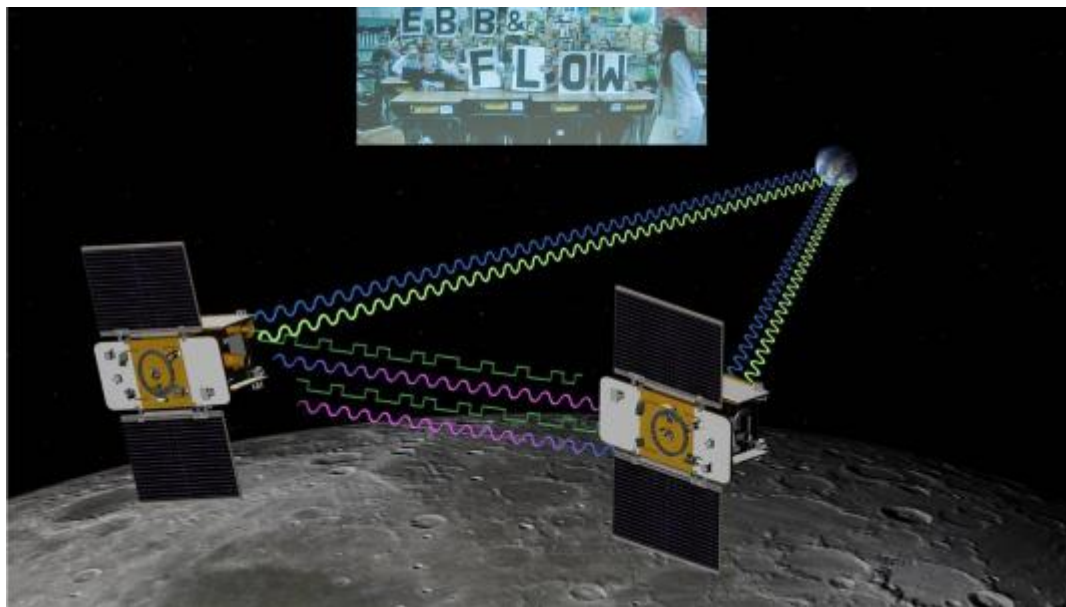

Δίδυμα σκάφη της NASA «αυτοκτόνησαν» στη Σελήνη

[/ Ειδήσεις και Ανακοινώσεις](#)

Βουτιά αυτοκτονίας πραγματοποίησαν τα δίδυμα σκάφη **Grail** της **NASA**. Αφού ολοκλήρωσαν μια λεπτομερή χαρτογράφηση του βαρυτικού πεδίου της Σελήνης, τα δυο σκάφη αυτοκαταστράφηκαν, προσκρούοντας σε ένα βουνό κοντά στο βόρειο πόλο του φεγγαριού.

Η αυτοκτονία εξετελέσθη στις 00.28 ώρα Ελλάδας την Τρίτη.

Οι δύο δορυφόροι, με τις ονομασίες **Ebb** και **Flow**, είχαν σχεδόν εξαντλήσει τα καύσιμά τους και οι φθίνουσες τροχιές τους είχαν πέσει σε ύψος μόλις 23 χιλιομέτρων από την επιφάνεια της Σελήνης. Προκειμένου να αποφευχθεί μια ανεξέλεγκτη κάθοδος τα δυο σκάφη προσέκρουσαν στην επιφάνεια με ταχύτητα 6.051 χιλιόμετρα την ώρα, ή 1,7 χιλιόμετρα το δευτερόλεπτο.