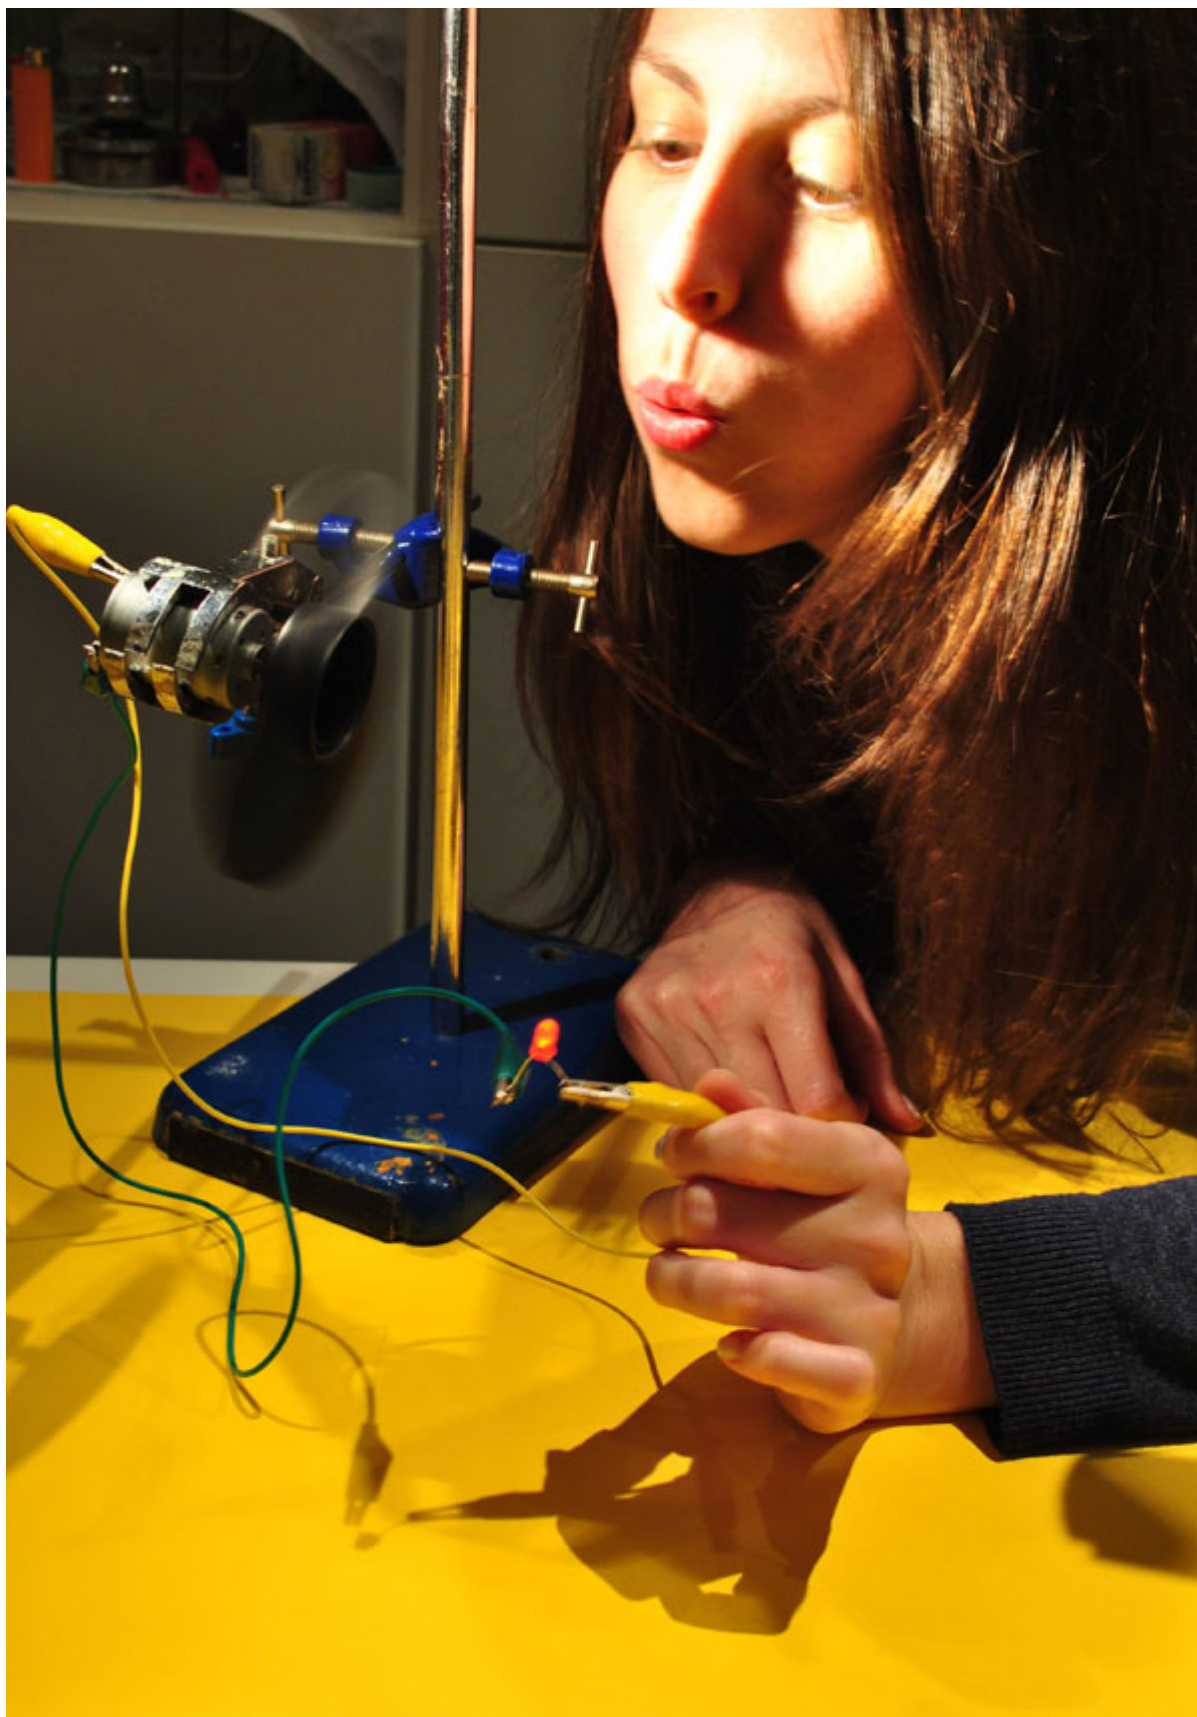

17 Ιανουαρίου 2013

Ευγενίδειο Ίδρυμα - Ιανουάριος 2013: Εργαστήρια Ρομποτικής & Σύγχρονης και Αρχαίας Ελληνικής Τεχνολογίας

[/ Ειδήσεις και Ανακοινώσεις / Επιστήμες, Τέχνες & Πολιτισμός](#)

Πολλές διαφορετικές δράσεις αφιερωμένες στον τομέα της Τεχνολογίας φιλοξενεί η Διαδραστική Έκθεση Επιστήμης και Τεχνολογίας του Ιδρύματος Ευγενίδου τον

Ιανουάριο.

Διαδραστικό Εργαστήριο: Εισαγωγή στη Ρομποτική

Τις Κυριακές 20 και 27 Ιανουαρίου διοργανώνονται εργαστήρια εισαγωγής στη ρομποτική, στη Διαδραστική Έκθεση Επιστήμης και Τεχνολογίας. [Διαβάστε τη συνέχεια του άρθρου »](#)