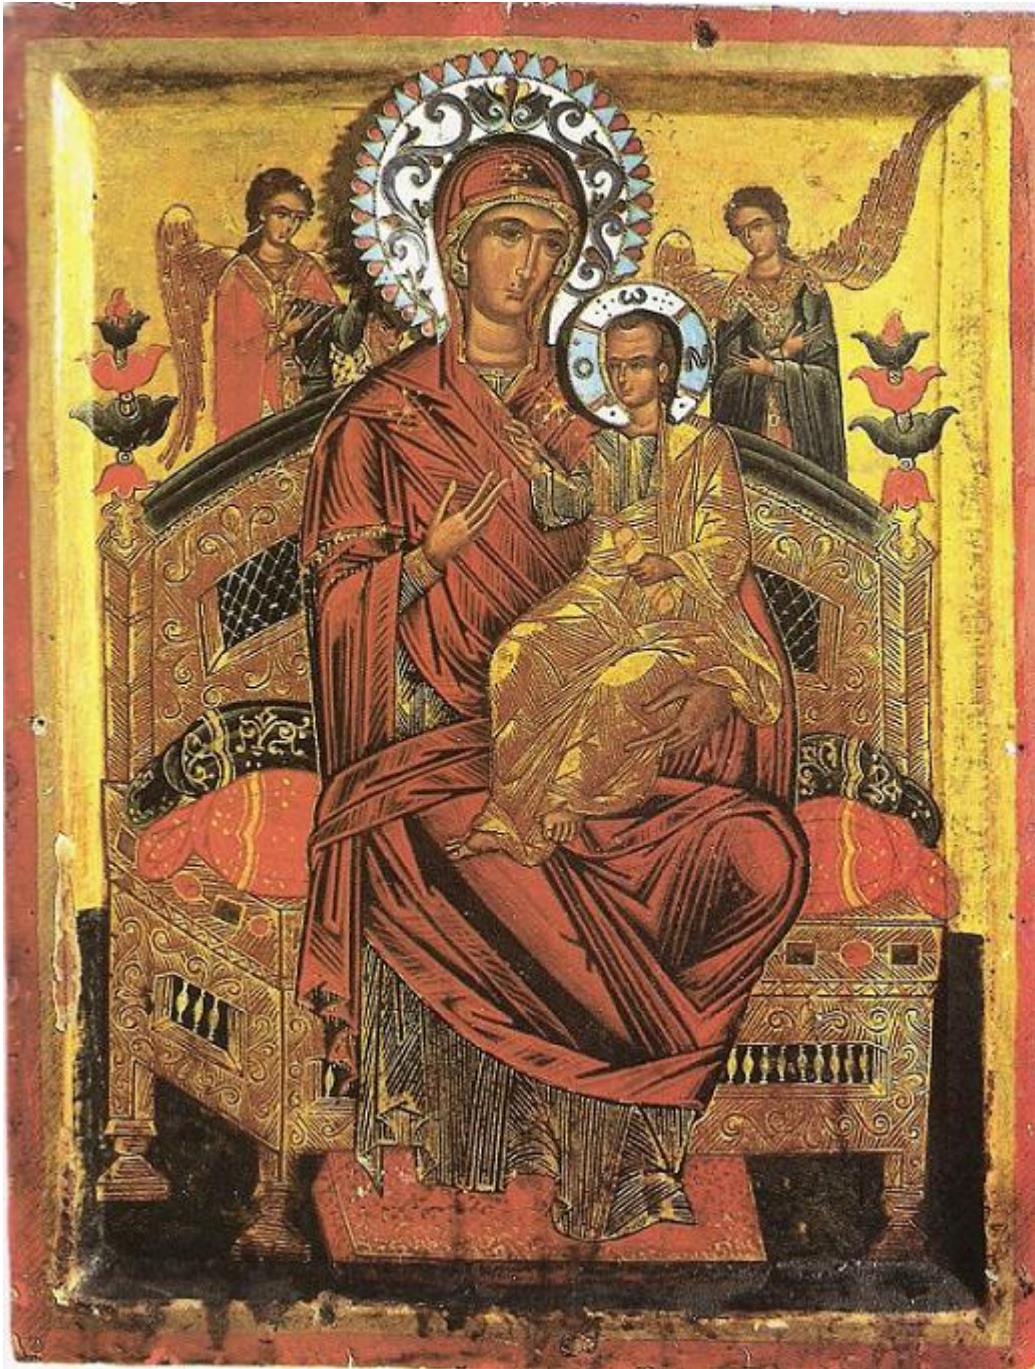

13 Απριλίου 2013

Θάυμα στο Πόρτο Λάγος

/ [Ορθόδοξη πίστη](#)

Μου είπαν Μαρία σε είδανε, να περπατάς Κυρία,
μέσα στη λιμνοθάλασσα, μέσα στην ησυχία.

Περπάταγες στη γέφυρα την ξύλινη που βαίνει, [\(περισσότερα...\)](#)