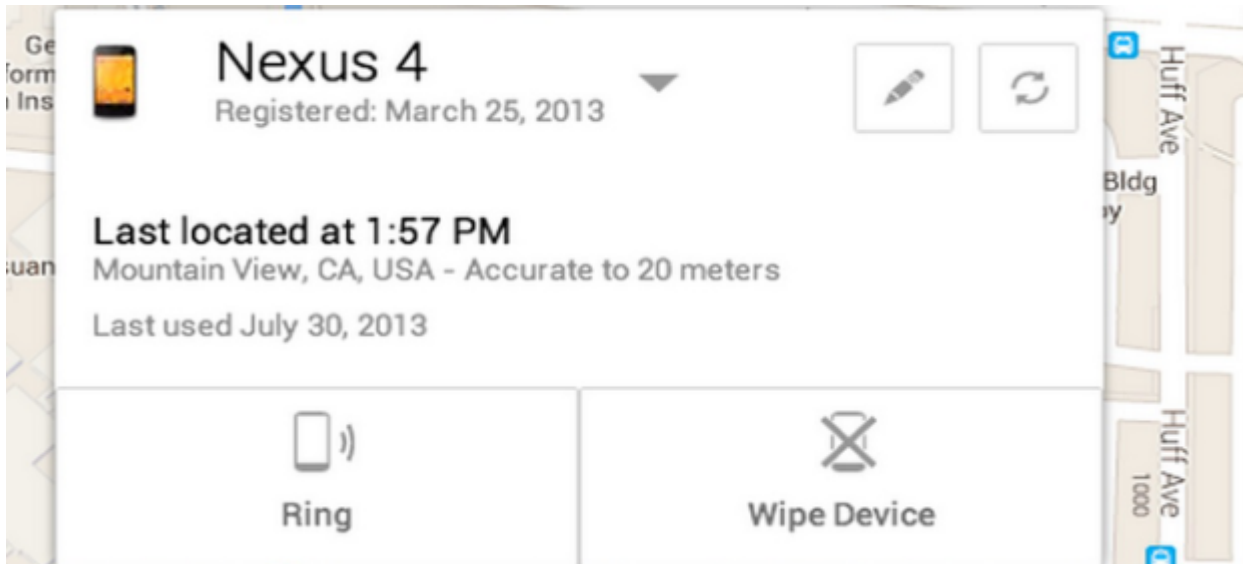

Η Google βρίσκει το κλεμμένο σας smartphone χάρη σε νέα πρωτοποριακή εφαρμογή

/ [Επιστήμες, Τέχνες & Πολιτισμός](#)

Τον εντοπισμό χαμένων ή κλεμμένων κινητών Android, υπόσχεται η Google με τη νέα πρωτοποριακή εφαρμογή Android Device Manager, η οποία κυριολεκτικά «ακολουθεί» το κινητό σας και το ενεργοποιεί από απόσταση.

Συγκεκριμένα, με την εφαρμογή αυτή, ο χρήστης θα μπορεί, μεταξύ άλλων,

να βλέπει κάθε στιγμή την ακριβή τοποθεσία του τηλεφώνου του στον χάρτη, να ενεργοποιεί το κουδούνισμα στη μέγιστη δυνατή ένταση ακόμα και όταν το έχει αθόρυβο, να διαγράφει όλα τα δεδομένα του και πολλά άλλα.

Η εφαρμογή θα κυκλοφορήσει μέσα στις επόμενες εβδομάδες για όλες τις συσκευές με Android 2.2 και άνω, αρκεί ο χρήστης να έχει λογαριασμό Google.