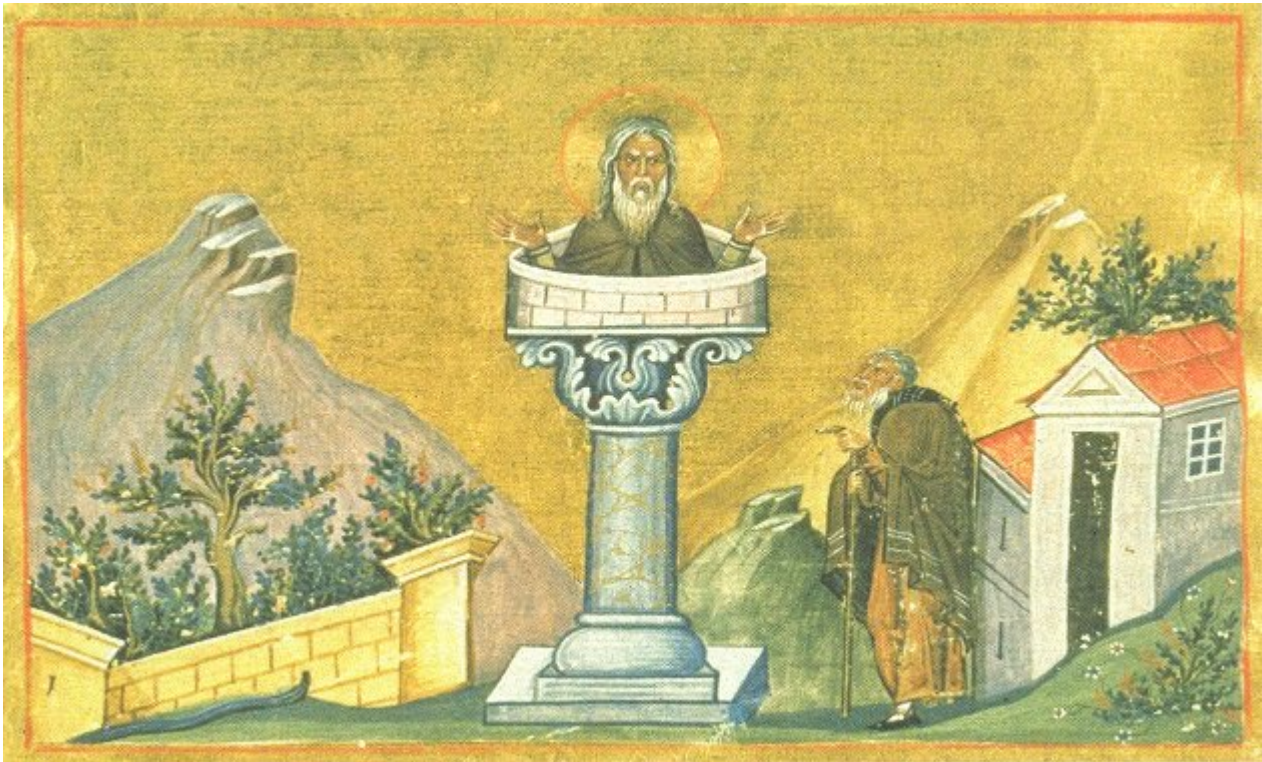

## Τα λείψανα του οσ. Συμεών του Στυλίτου

/ [Ορθόδοξη πίστη](#)

image not found or type unknown

Ο άγιος Συμεών ο Στυλίτης καταγόταν από ένα χωριό που ονομαζόταν Σισάν και βρισκόταν ανάμεσα στη Συρία και την Κιλικία. Εζησε τον 5ο μ.Χ. αιώνα, επί αυτοκράτορος Μεγάλου Λέοντος και Πατριάρχη Αντιοχείας του Μαρτύριου. Αγάπησε την προσευχή και την άσκηση από τη νεαρή του ηλικία και με τη βοήθεια των πνευματικών του διδασκάλων έφθασε στα υψηλότερα μέτρα της πνευματικής ζωής. [Περισσότερα](#)