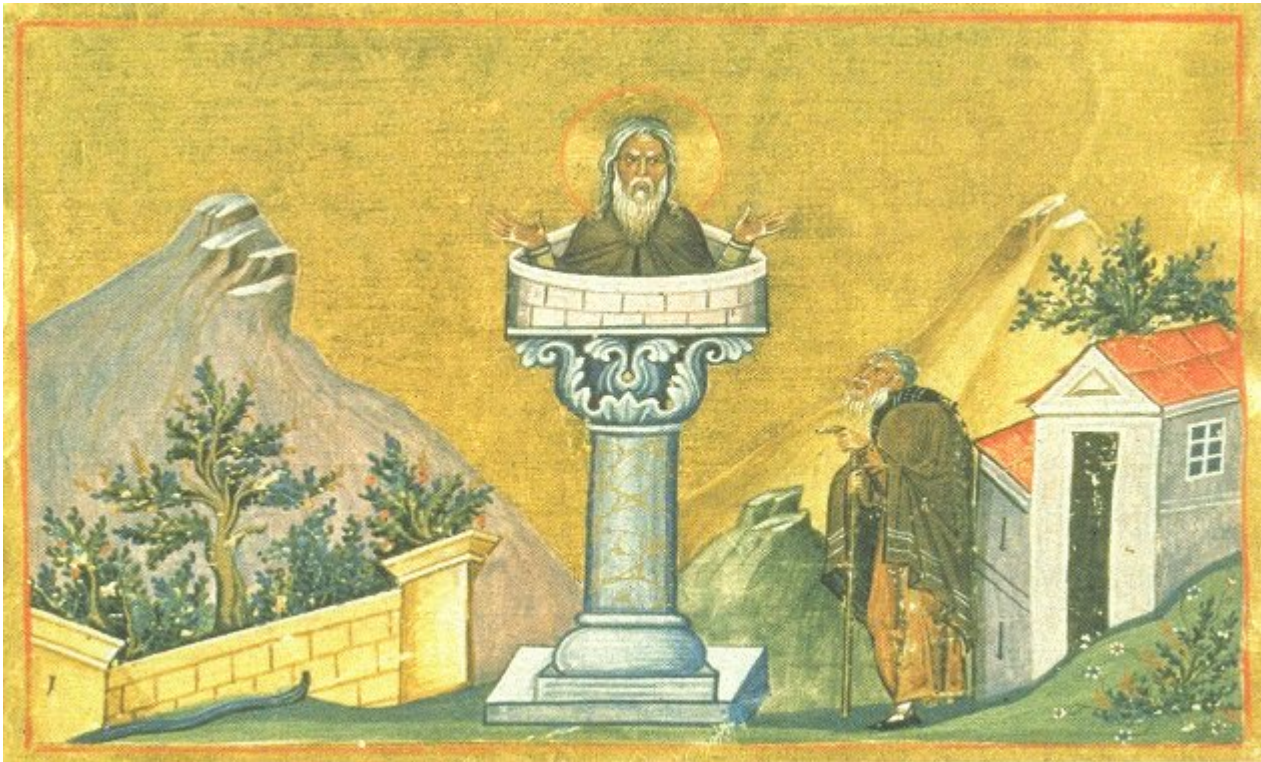

2 Σεπτεμβρίου 2013

Τα λείψανα του οσ. Συμεών του Στυλίτου

/ [Ορθόδοξη πίστη](#)

image not found or type unknown

Ο άγιος Συμεών ο Στυλίτης καταγόταν από ένα χωριό που ονομαζόταν Σισάν και βρισκόταν ανάμεσα στη Συρία και την Κιλικία. Εζησε τον 5ο μ.Χ. αιώνα, επί αυτοκράτορος Μεγάλου Λέοντος και Πατριάρχη Αντιοχείας του Μαρτύριου. Αγάπησε την προσευχή και την άσκηση από τη νεαρή του ηλικία και με τη βοήθεια των πνευματικών του διδασκάλων έφθασε στα υψηλότερα μέτρα της πνευματικής ζωής. [Περισσότερα](#)