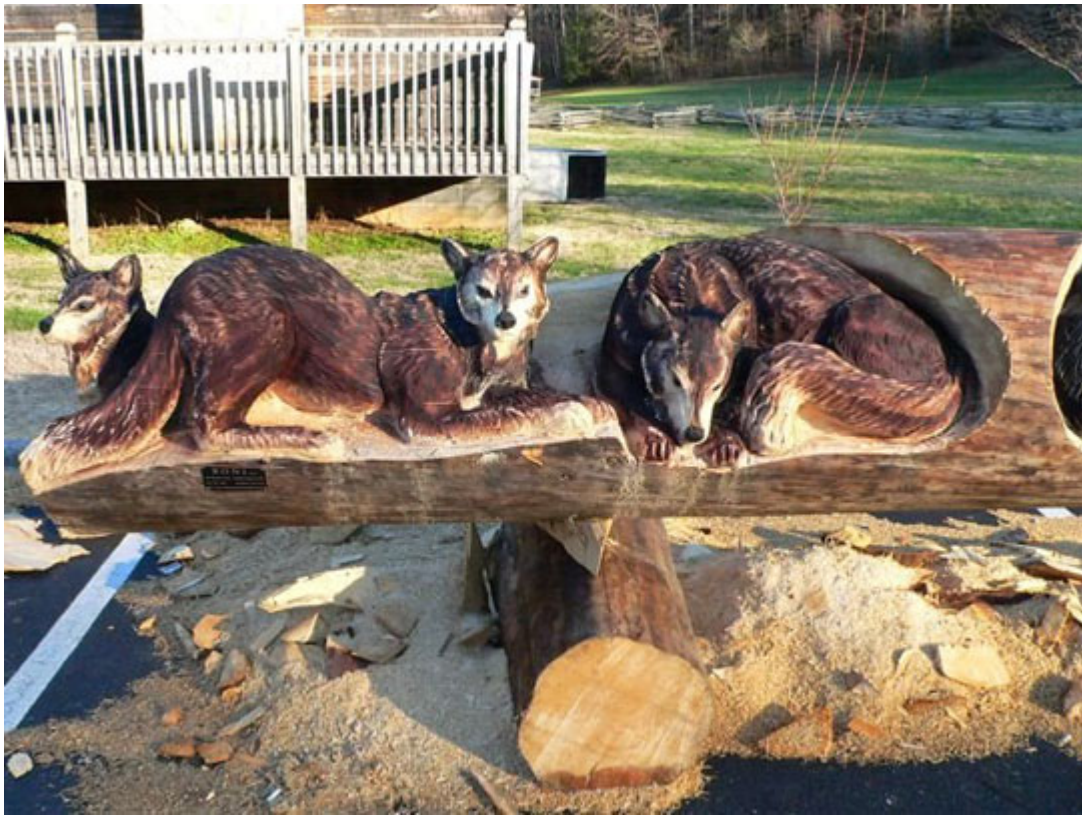

18 Οκτωβρίου 2013

Ο Αμερικανός

Randy Boni θεωρείται ένας από τους πιο πετυχημένους γλύπτες στον κόσμο. Τα έργα του, τα οποία συνήθως απεικονίζουν άγρια ζώα, μπορούν να βρεθούν σε ολόκληρη την Αμερική, αλλά και σε πολλές άλλες χώρες, στις οποίες πωλούνται μέσω διαδικτύου.

*Για το σκάλισμα των κορμών χρησιμοποιεί ένα πολύ ασυνήθιστο εργαλείο, το αλυσοπρίονο. Η χρήση του απαιτεί εξαιρετικά μεγάλη προσοχή καθώς μία λάθος κίνηση θα μπορούσε εύκολα να καταστρέψει τα λεπτομερέστατα γλυπτά του. Στη συνέχεια, ακολουθεί το βάψιμο των γλυπτών. Τα χρώματα που επιλέγει προσδίδουν αληθοφάνεια και σχεδόν ζωντανεύουν τα έργα του, τονίζοντας την κάθε λεπτομέρεια.*

*Σαν βάση για τα έργα του χρησιμοποιεί κορμούς δέντρων. Ωστόσο επιλέγει δέντρα άρρωστα ή ετοιμοθάνατα που κόβονται από τους υπεύθυνους του δάσους, αφού όπως δηλώνει και ο ίδιος, σέβεται πολύ το δάσος και τη φύση και δε θα κατέστρεφε ποτέ ένα υγιές δέντρο.*