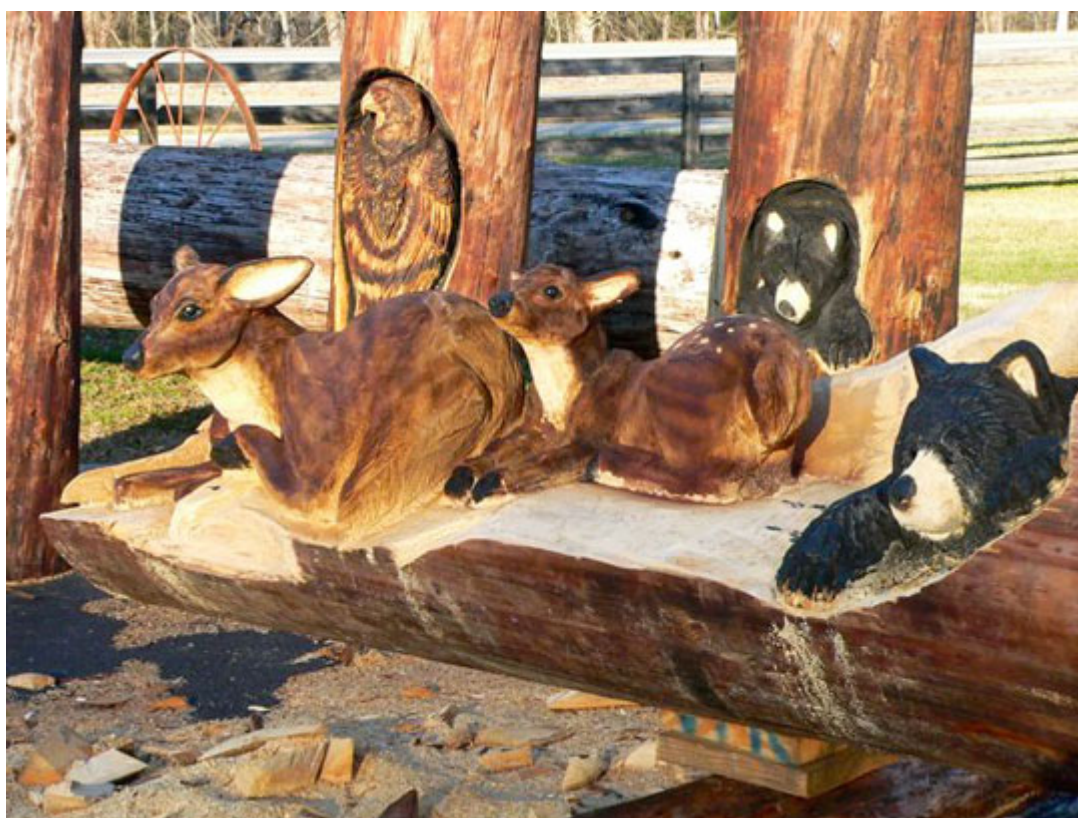

18 Οκτωβρίου 2013

Ο Αμερικανός

Randy Boni θεωρείται ένας από τους πιο πετυχημένους γλύπτες στον κόσμο. Τα έργα του, τα οποία συνήθως απεικονίζουν άγρια ζώα, μπορούν να βρεθούν σε ολόκληρη την Αμερική, αλλά και σε πολλές άλλες χώρες, στις οποίες πωλούνται μέσω διαδικτύου.

*Για το σκάλισμα των κορμών χρησιμοποιεί ένα πολύ ασυνήθιστο εργαλείο, το αλυσοπρίονο. Η χρήση του απαιτεί εξαιρετικά μεγάλη προσοχή καθώς μία λάθος κίνηση θα μπορούσε εύκολα να καταστρέψει τα λεπτομερέστατα γλυπτά του. Στη συνέχεια, ακολουθεί το βάψιμο των γλυπτών. Τα χρώματα που επιλέγει προσδίδουν αληθοφάνεια και σχεδόν ζωντανεύουν τα έργα του, τονίζοντας την κάθε λεπτομέρεια.*

*Σαν βάση για τα έργα του χρησιμοποιεί κορμούς δέντρων. Ωστόσο επιλέγει δέντρα άρρωστα ή ετοιμοθάνατα που κόβονται από τους υπεύθυνους του δάσους, αφού όπως δηλώνει και ο ίδιος, σέβεται πολύ το δάσος και τη φύση και δε θα κατέστρεφε ποτέ ένα υγιές δέντρο.*