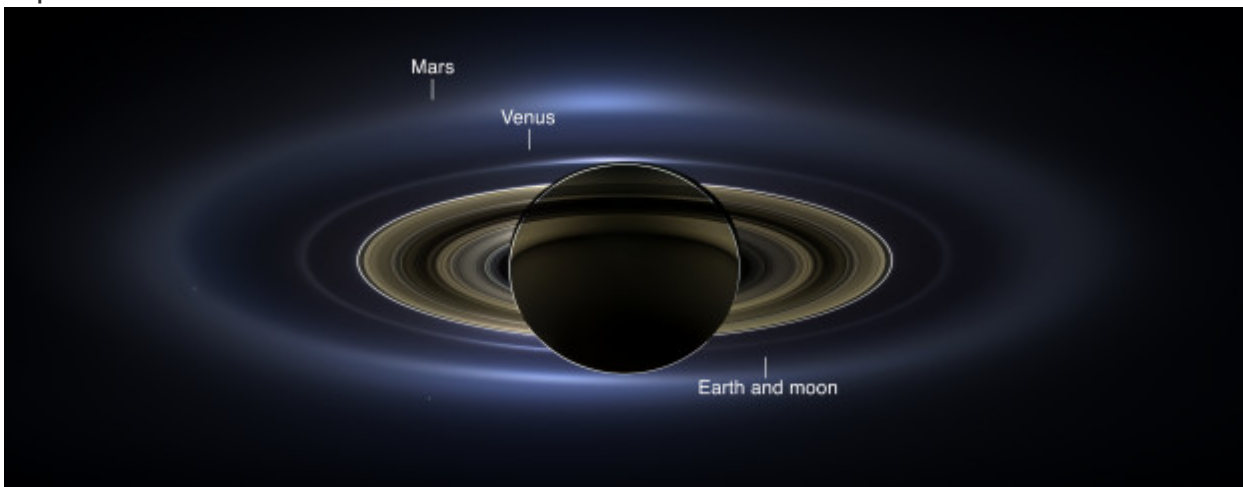

## Εντυπωσιακή φωτογραφία του Κρόνου από τη NASA

/ [Επιστήμες, Τέχνες & Πολιτισμός](#)

Δόθηκε στην δημοσιότητα

Οι επιστήμονες χρειάστηκε να επεξεργαστούν περισσότερες από 141 φωτογραφίες για να φτιάξουν την ολοκληρωμένη εικόνα

Ένα εντυπωσιακό στιγμιότυπο του Κρόνου ήρθε στο φως της δημοσιότητας από την NASA.

Μια καινούρια φωτογραφία από την ομάδα του διαστημικού σκάφους Cassini της NASA δόθηκε στην δημοσιότητα. Φαίνεται ο πλανήτης Κρόνος και οι δακτύλιοί

του, την ώρα που φωτίζεται από πίσω από τον ήλιο. Η εικόνα καλύπτει έκταση 651.591 χιλιομέτρων και για την δημιουργία της οι ειδικοί του Cassini επεξεργάστηκαν 141 φωτογραφίες από διάφορες οπτικές γωνίες.

Το Cassini εισήλθε στην τροχιά του Κρόνου στις 19 Ιουνίου.

**Πηγή:** [protothema.gr](http://protothema.gr)