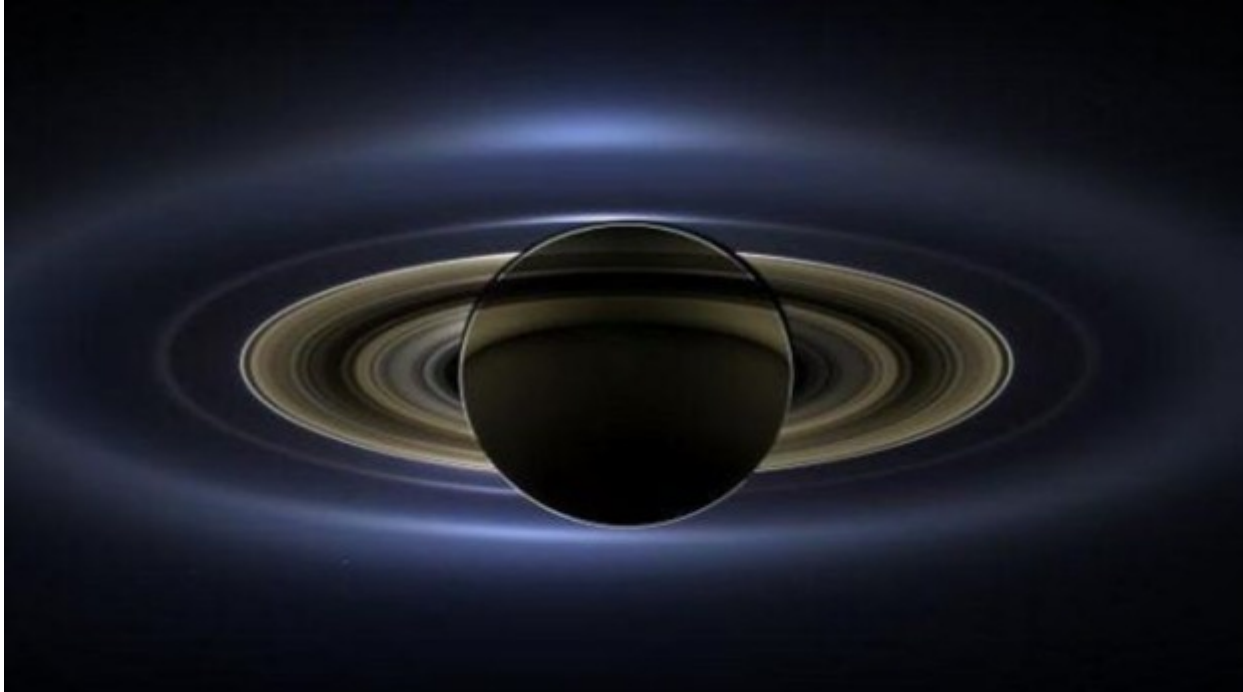

## Εντυπωσιακή φωτογραφία του Κρόνου από τη NASA

/ [Επιστήμες, Τέχνες & Πολιτισμός](#)

Δόθηκε στην δημοσιότητα

Οι επιστήμονες χρειάστηκε να επεξεργαστούν περισσότερες από 141 φωτογραφίες για να φτιάξουν την ολοκληρωμένη εικόνα

Ένα εντυπωσιακό στιγμιότυπο του Κρόνου ήρθε στο φως της δημοσιότητας από την NASA.

Μια καινούρια φωτογραφία από την ομάδα του διαστημικού σκάφους Cassini της NASA δόθηκε στην δημοσιότητα. Φαίνεται ο πλανήτης Κρόνος και οι δακτύλιοί

του, την ώρα που φωτίζεται από πίσω από τον ήλιο. Η εικόνα καλύπτει έκταση 651.591 χιλιομέτρων και για την δημιουργία της οι ειδικοί του Cassini επεξεργάστηκαν 141 φωτογραφίες από διάφορες οπτικές γωνίες.

Το Cassini εισήλθε στην τροχιά του Κρόνου στις 19 Ιουνίου.

**Πηγή:** [protothema.gr](http://protothema.gr)