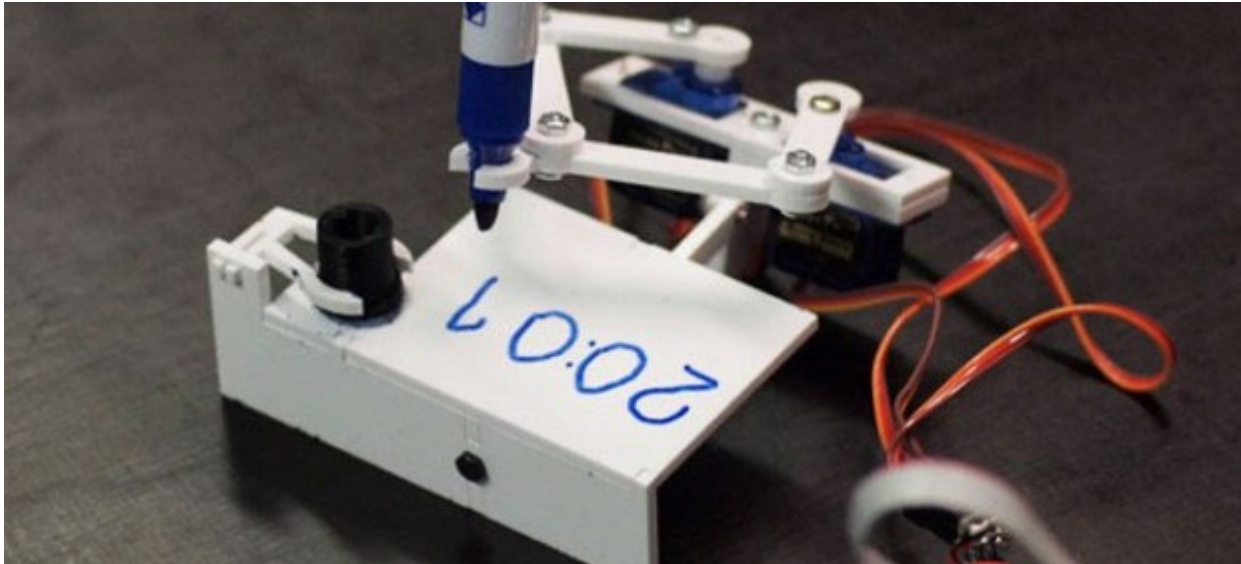

## Επιστροφή στο παρελθόν ή ώρα για αλλαγή; -Ένα ρολόι που... γράφει ανάποδα την ώρα με μαρκαδόρο [βίντεο]

/ [Επιστήμες, Τέχνες & Πολιτισμός](#)

Ρολόι. Το «αγαπημένο» αξεσουάρ των πολυάσχολων ανθρώπων. Το φορούν καθημερινά στο χέρι, το κρεμούν σε όλα σχεδόν τα δωμάτια του σπιτιού τους, το χρησιμοποιούν συνέχεια στο κινητό τους.

Όλα τα ρολόγια μέχρι τώρα έδειχναν την ώρα, τα λεπτά, τα δευτερόλεπτα με τον δικό τους τρόπο. Μπορείτε να φανταστείτε ένα ρολόι που γράφει την ώρα; Και όμως υπάρχει. Πρόκειται για το Plotclock ένα ρομποτικό ρολόι, που χρησιμοποιεί ένα βραχίονα για να γράψει την ώρα σε ένα μίνι πίνακα με μαρκαδόρο. Στη συνέχεια, διαγράφει τους αριθμούς και αρχίζει εκ νέου.