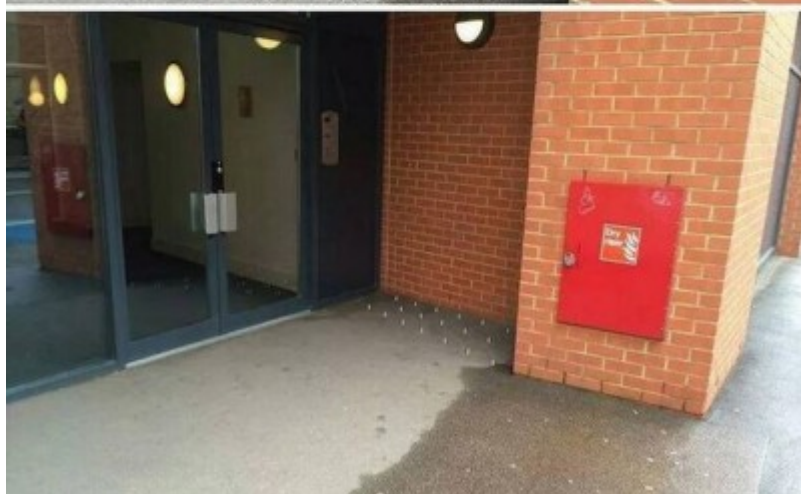

Καρφιά στην καρδιά , καρφιά και στο σώμα για τους αστέγους

/ [Γενικά](#)

καρφιά κάτω από γέφυρες

Μετά τα τεράστια καρφιά που έχουν τοποθετηθεί κάτω από γέφυρες και το νέα κυλινδρόσχημα παγκάκια στα πάρκα, προκειμένου να μην μπορούν να ξαπλώσουν οι άστεγοι, στην πρωτεύουσα του Ηνωμένου Βασιλείου έκαναν την εμφάνισή τους και καρφιά τοποθετημένα στην είσοδο πολυκατοικιών.

Τα νέου design καρφιά/εξωγκώματα, εγκαταστάθηκαν στο ισόγειο κατοικιών στο Λονδίνο για να αποτρέψουν τους αστέγους από το να κοιμηθούν εκεί ή έστω να ξαποστάσουν. Μια φωτογραφία που δόθηκε στη δημοσιότητα την Παρασκευή μέσω [Twitter](#) έκανε το γύρο του κόσμου και μεταδόθηκε από πολλά ΜΜΕ ξεσηκώνοντας πλήθος αντιδράσεων.

καρφιά και στις εισόδους κατοικιών

Η φωτογραφία στην είσοδο διαμερισμάτων της οδού Southwark Bridge , οι σειρές των μεταλλικών καρφιών είναι μήκους τουλάχιστον 17 ιντσών και έχουν ενσωματωθεί στο έδαφος.