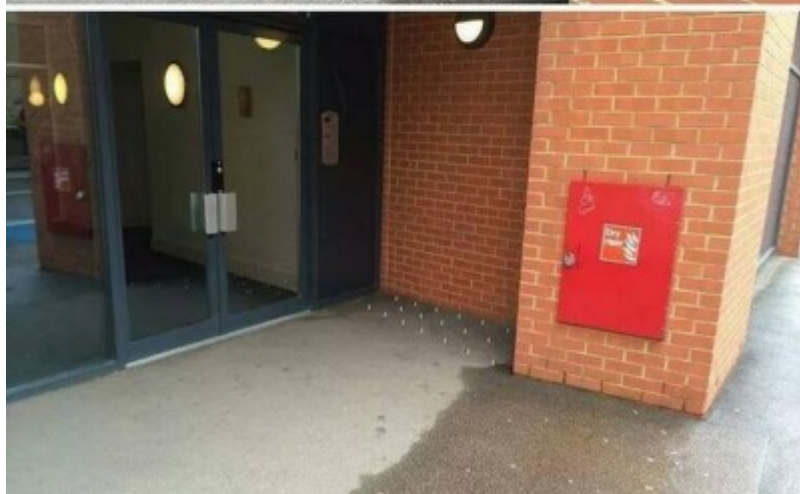

Καρφιά στην καρδιά , καρφιά και στο σώμα για τους αστέγους

/ [Γενικά](#)

καρφιά κάτω από γέφυρες

Μετά τα τεράστια καρφιά που έχουν τοποθετηθεί κάτω από γέφυρες και το νέα κυλινδρόσχημα παγκάκια στα πάρκα, προκειμένου να μην μπορούν να ξαπλώσουν οι άστεγοι, στην πρωτεύουσα του Ηνωμένου Βασιλείου έκαναν την εμφάνισή τους και καρφιά τοποθετημένα στην είσοδο πολυκατοικιών.

Τα νέου design καρφιά/εξωγκώματα, εγκαταστάθηκαν στο ισόγειο κατοικιών στο Λονδίνο για να αποτρέψουν τους αστέγους από το να κοιμηθούν εκεί ή έστω να ξαποστάσουν. Μια φωτογραφία που δόθηκε στη δημοσιότητα την Παρασκευή μέσω [Twitter](#) έκανε το γύρο του κόσμου και μεταδόθηκε από πολλά ΜΜΕ ξεσηκώνοντας πλήθος αντιδράσεων.

καρφιά και στις εισόδους κατοικιών

Η φωτογραφία στην είσοδο διαμερισμάτων της οδού Southwark Bridge , οι σειρές των μεταλλικών καρφιών είναι μήκους τουλάχιστον 17 ιντσών και έχουν ενσωματωθεί στο έδαφος.