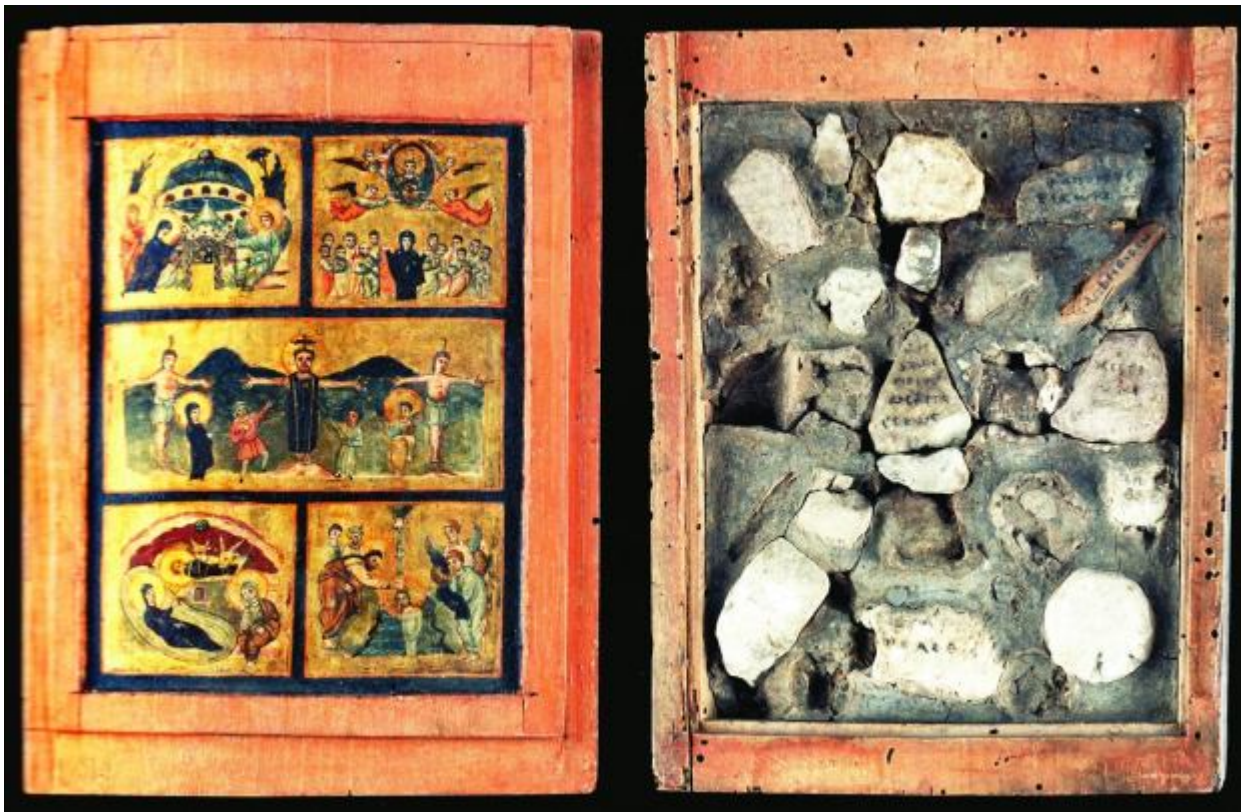

## Το αρχαιότερο γνωστό παράδειγμα συλλογής ιερών Λίθων από την Αγία Γη

/ [Επιστήμες, Τέχνες & Πολιτισμός](#)

*Κατασκευάστηκε στη Βυζαντινή Παλαιστίνη τον 6ο αιώνα.*

Το παραπάνω ξύλινο κουτί που περιέχει λίθους από την Αγία Γη και συγκεκριμένα από τόπους όπου συνέβη ένα σημαντικό γεγονός, όπως για παράδειγμα η Γέννηση του Χριστού στη Βηθλεέμ, είναι το αρχαιότερο γνωστό παράδειγμα συλλογής αναμνηστικών ιερών λίθων, αλλά και άλλων αντικειμένων, από προσκυνηματικές περιηγήσεις στην Αγία Γη.

Το κουτί, μέρος της προσωπικής ιδιοκτησίας του εκάστοτε Πάπα για αιώνες, κατασκευάστηκε μάλλον στη Βυζαντινή Παλαιστίνη τον 6ο αιώνα.

Σήμερα εκτίθεται στα Μουσεία Βατικανού.

Πηγή: [facebook.com](https://www.facebook.com)