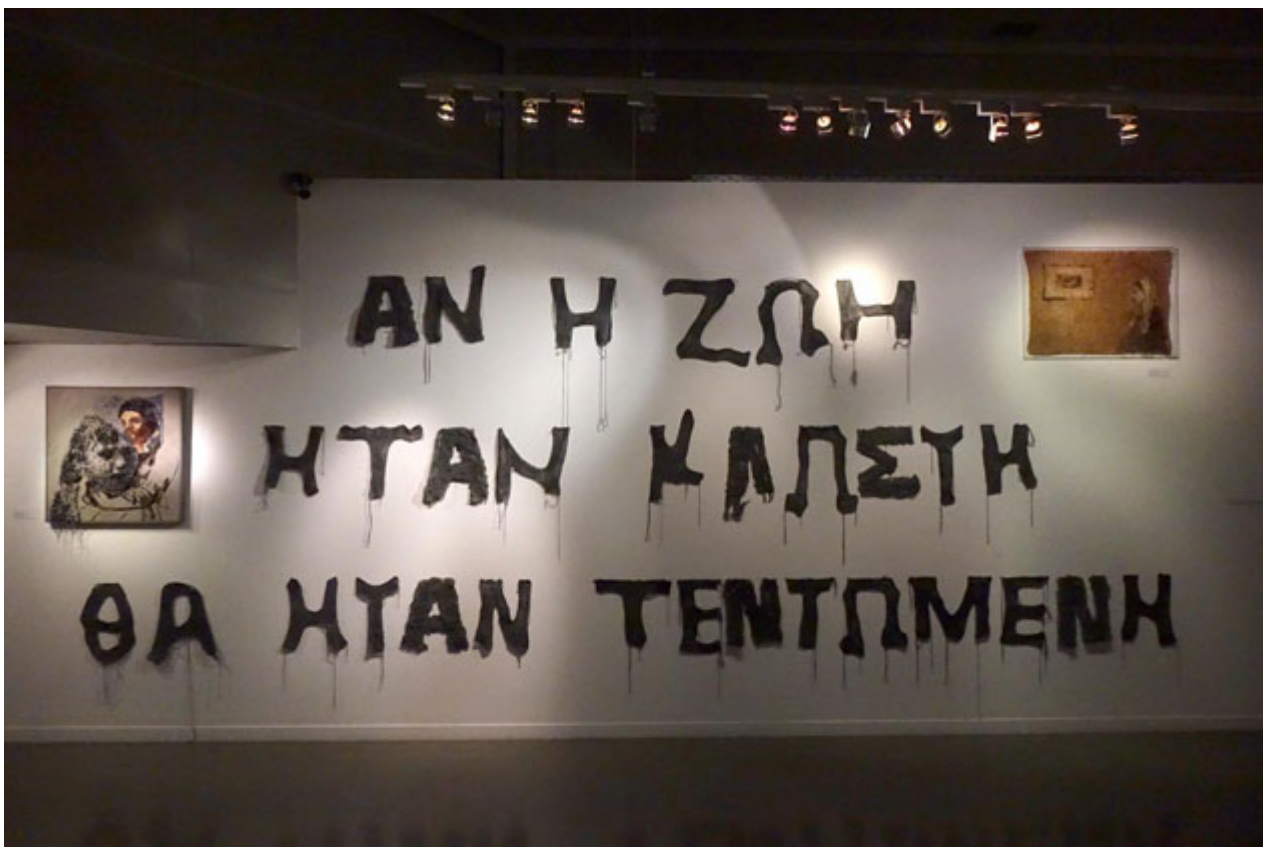

13 Ιανουαρίου 2016

“Αν η ζωή ήταν κλωστή”

/ [Πεμπτούσια](#)

Image not found or type unknown

Με επιτυχία πραγματοποιήθηκαν τη Δευτέρα 11 Ιανουαρίου 2016 τα εγκαίνια της νέας έκθεσης υφαντικής τέχνης “Αν η ζωή ήταν κλωστή” της εικαστικού Γιώτας Ανδριάκαινα στο Τελλόγλειο Ίδρυμα.

Η έκθεση φιλοξενείται στον 1ο και 2ο όροφο του Τελλογλείου Ιδρύματος και περιλαμβάνει έργα από το σύνολο της εικαστικής διαδρομής της Γιώτας Ανδριάκαινα καλύπτοντας ένα μεγάλο εύρος διαφορετικών εκφραστικών μέσων και τεχνικών, όπως υφαντική, εγκαταστάσεις, βίντεο και γλυπτά. Πραγματεύεται ζητήματα χρόνου και μνήμης, με χαρακτηριστικά έργα τις “Τρεις ηλικίες”, “Oblivion” (“Λήθη), κ.ά. Η αθωότητα της παιδικής ηλικίας και η τοποθέτησή μας απέναντι στους φόβους και τις προκλήσεις της ζωής, προερχόμενες είτε από τον εσώτερο κόσμο μας είτε από το εξωτερικό περιβάλλον, αποτελούν δύο βασικούς άξονες στους οποίους κινούνται τα έργα της.