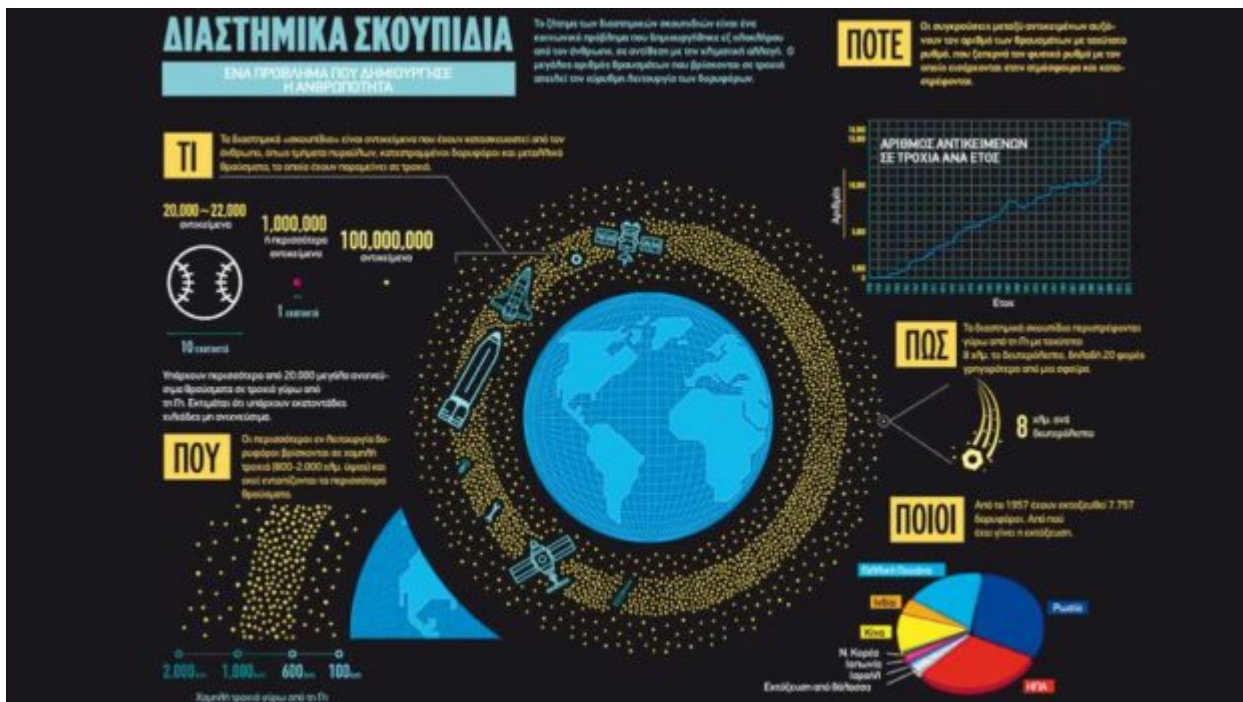

Ο Ιάπωνας επιχειρηματίας που ανέλαβε να μαζέψει τα διαστημικά σκουπίδια

/ [Επιστήμες, Τέχνες & Πολιτισμός](#)

Image not found or type unknown

ΔΙΑΣΤΗΜΙΚΟ ΑΠΟΡΡΙΜΜΑΤΟΦΟΡΟ

Εδώ και περισσότερο από μισό αιώνα εκατομμύρια διαστημικά σκουπίδια βρίσκονται σε τροχιά γύρω από τη Γη σε βαθμό που οι επιστήμονες προειδοποιούν για αυξανόμενο κίνδυνο συγκρούσεων με δορυφόρους και επανδρωμένα διαστημικά σκάφη.

Σύμφωνα με τους επιστήμονες, δεκάδες εκατομμύρια σκουπίδια μικρού μεγέθους βρίσκονται σε τροχιά γύρω από τον πλανήτη μας

Απάντηση στο δυσεπίλυτο αυτό πρόβλημα υπόσχεται να δώσει ο Ιάπωνας επιχειρηματίας Μιτσονόμπου Οκάντα, που φιλοδοξεί να φτιάξει το πρώτο διαστημικό απορριμματοφόρο κάνοντας ασφαλέστερη την εξερεύνηση του Διαστήματος.

Η εταιρεία του Astroscale θα αναλάβει την άδοση δουλειά της συλλογής σκουπιδιών που μπορεί να θέσουν σε κίνδυνο τα διαστημικά ταξίδια. Το δύσκολο

αυτό project περιλαμβάνει δύο φάσεις. Η πρώτη αφορά την εκτόξευση του δορυφόρου IDEA OSG 1 πάνω σε έναν ρωσικό πύραυλο το 2017. Ο δορυφόρος θα φέρει πάνελ τα οποία θα μετρήσουν τον αριθμό των προσκρούσεων σκουπιδιών με μέγεθος ακόμα και κάτω του ενός χιλιοστόμετρου και τα δεδομένα αυτά θα χρησιμοποιηθούν για τη δημιουργία του πρώτου αναλυτικού χάρτη της πυκνότητας των διαστημικών σκουπιδιών σε διάφορες περιοχές. Στη συνέχεια ο χάρτης αυτός θα μπορεί να αγοραστεί από διαστημικές υπηρεσίες, όπως αναφέρει ο Οκάντα.