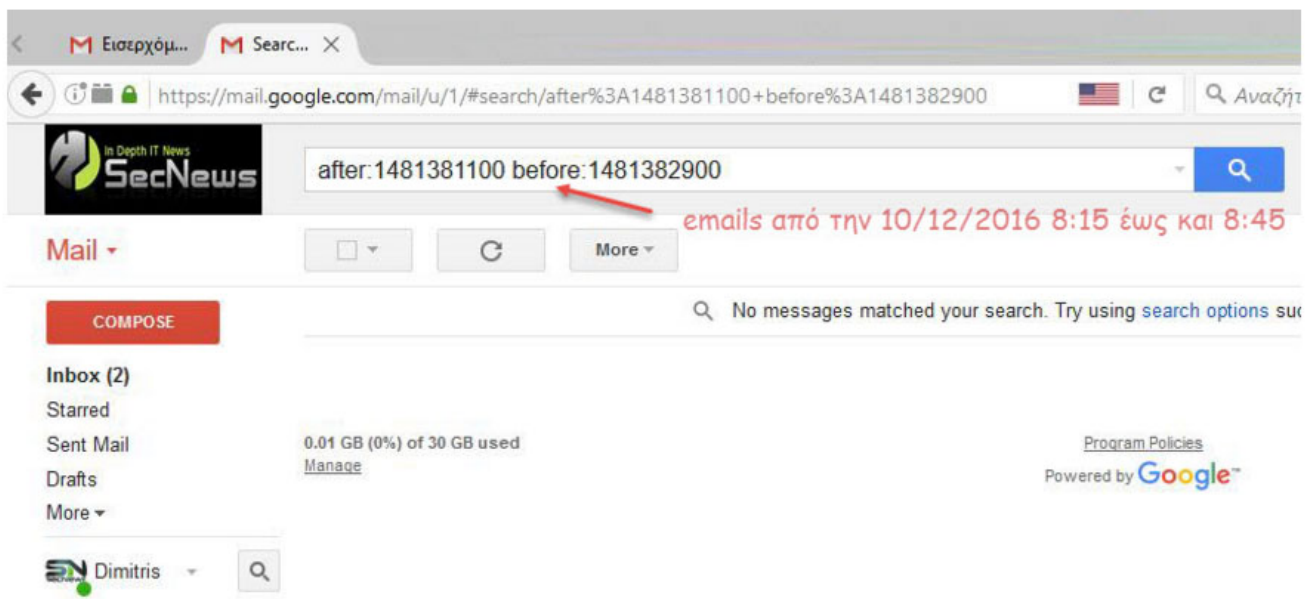

αναζήτηση βάση ημερομηνίας και για μία συγκεκριμένη περίοδο, είναι η λύση για να εντοπίσετε εύκολα αυτό που θέλετε. Ορίστε μερικά παραδείγματα:

Το Gmail υποστηρίζει, επίσης, αναζητήσεις με βάση το χρόνο και σας επιτρέπει να βρείτε e-mail στη συγκεκριμένη ώρα, λεπτό ή δευτερόλεπτο. Για παράδειγμα, μπορείτε να περιορίσετε την αναζήτησή σας στα μηνύματα που ελήφθησαν μεταξύ 10ης Δεκεμβρίου 2016 και ώρα 20:15 και 10ης Δεκεμβρίου 2016 και ώρα 20:45.

Για να κάνετε μία τέτοιου είδους αναζήτηση θα πρέπει να μετατρέψετε την ημερομηνία και την ώρα σε Epoch time και στη συνέχεια να χρησιμοποιήσετε το timestamp βάζοντας το όρο after (μετά) και before (πριν).

Για παράδειγμα, αν η ημερομηνία και ώρα είναι η 10 Δεκεμβρίου 2016 20:15 τότε ο Epoch χρόνος είναι ο 1481381100 και για την 10 Δεκεμβρίου 2016 20:45 είναι 1481382900. Χρησιμοποιώντας το ερώτημα αναζήτησης «after:1481381100 before:1481382900» και θα πάρετε μια λίστα του συνόλου των μηνυμάτων ηλεκτρονικού ταχυδρομείου που λάβατε κατά τη διάρκεια αυτής της περιόδου των 30 λεπτών.

Εντελώς πληροφοριακά ο Epoch χρόνος είναι ο αριθμός των δευτερολέπτων που έχουν περάσει από την 1η Ιανουαρίου 1970 (UTC).

Πηγή: secnews.gr