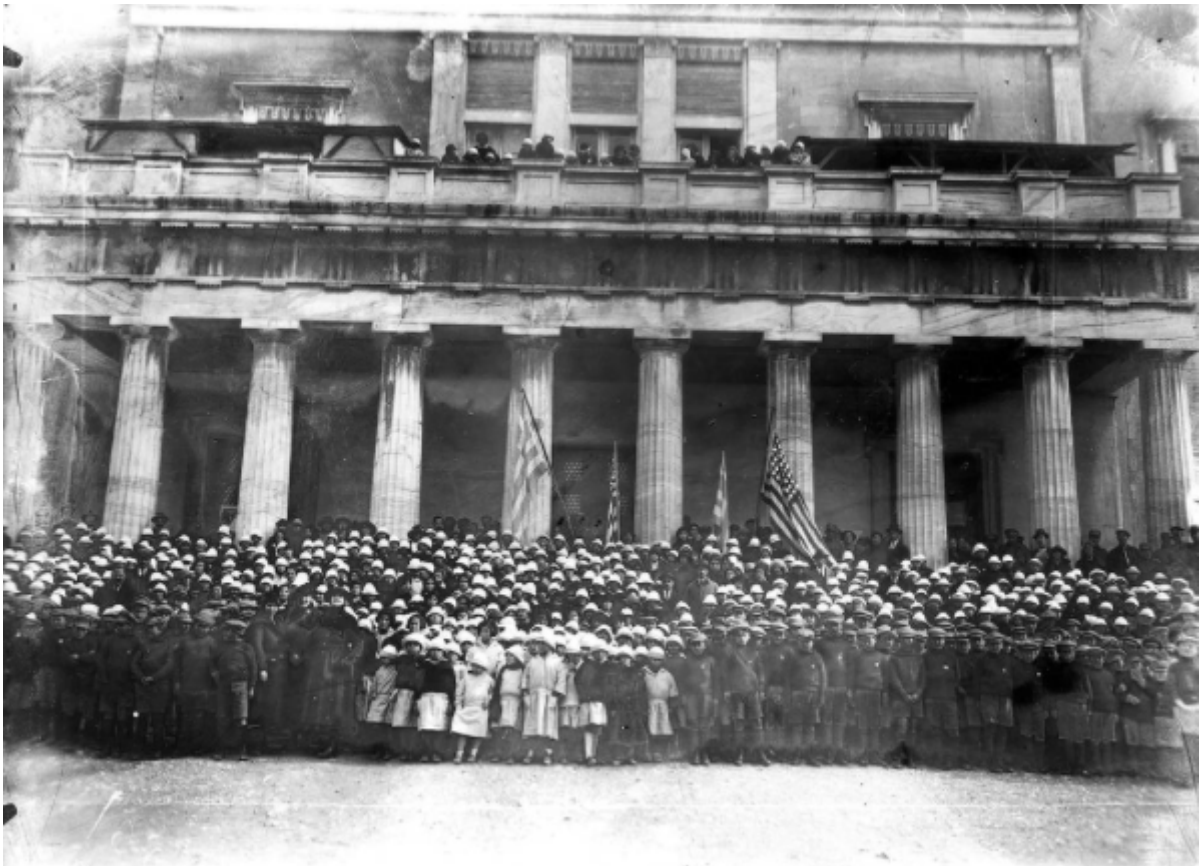

Πρόσφυγες του '22 στην Αττική και τη Σκιάθο

την Κυριακή, 6 Μαΐου 2018 και ώρα 10:30 π.μ.
στο Μουσείο της Ιεράς Μονής Ευαγγελισμού της Θεοτόκου στη Σκιάθο

Εκ συνδιοργάνωσης με

ΕΠΙΣΤΗΜΗ ΤΗΣ ΒΟΥΛΗΣ ΤΩΝ ΕΛΛΗΝΩΝ
ΕΠΙΧΕΙΡΗΣΙΑΚΟ ΠΡΟΓΡΑΜΜΑ

ΙΔΡΥΜΑΤΟΣ ΕΛΛΗΝΩΝ
"Η Σκιάθος"
Cultural Association "Skiathos"

ΕΠΙΧΕΙΡΗΣΙΑΚΟ ΠΡΟΓΡΑΜΜΑ
ΕΠΙΧΕΙΡΗΣΙΑΚΟ ΠΡΟΓΡΑΜΜΑ

ΕΠΙΧΕΙΡΗΣΙΑΚΟ ΠΡΟΓΡΑΜΜΑ
ΕΠΙΧΕΙΡΗΣΙΑΚΟ ΠΡΟΓΡΑΜΜΑ

Το Ίδρυμα της Βουλής των Ελλήνων για τον Κοινοβουλευτισμό και τη Δημοκρατία σε συνεργασία με τον Πολιτιστικό Σύλλογο 'Η Σκιάθος' και σε συνδιοργάνωση με την Περιφέρεια Θεσσαλίας/ΠΕ Μαγνησίας & Σποράδων, παρουσιάζουν την έκθεση «Πρόσφυγες του '22 στην Αττική και τη Σκιάθο» στο Μουσείο της Ιεράς Μονής Ευαγγελισμού της Θεοτόκου της Σκιάθου.

Διαβάστε επίσης

«Έζησα τον απόλυτο πανικό»: Το υπόμνημα της 22χρονης που κατηγορείται για παιδοκτονία

Επιλογή φωτογραφιών από την έκθεση με τίτλο «Η αττική γη υποδέχεται τους πρόσφυγες του '22», που διοργάνωσε και παρουσίασε το Ίδρυμα της Βουλής των Ελλήνων στον εκθεσιακό του χώρο από τον Οκτώβριο του 2006 έως το Μάρτιο του 2007, συμπληρώνεται με πολύτιμο φωτογραφικό υλικό του Μουσείου Ναυτικής και Πολιτιστικής Παράδοσης Σκιάθου και της Ένωσης Μικρασιατών Σκιάθου, δημιουργώντας μια νέα έκθεση στην οποία καταγράφεται και αποτυπώνεται μέσα από φωτογραφίες, έγγραφα και χάρτες η διπλή εμπειρία της υποδοχής των προσφύγων του 1922: από τη μια στην Αττική και από την άλλη στη Σκιάθο.