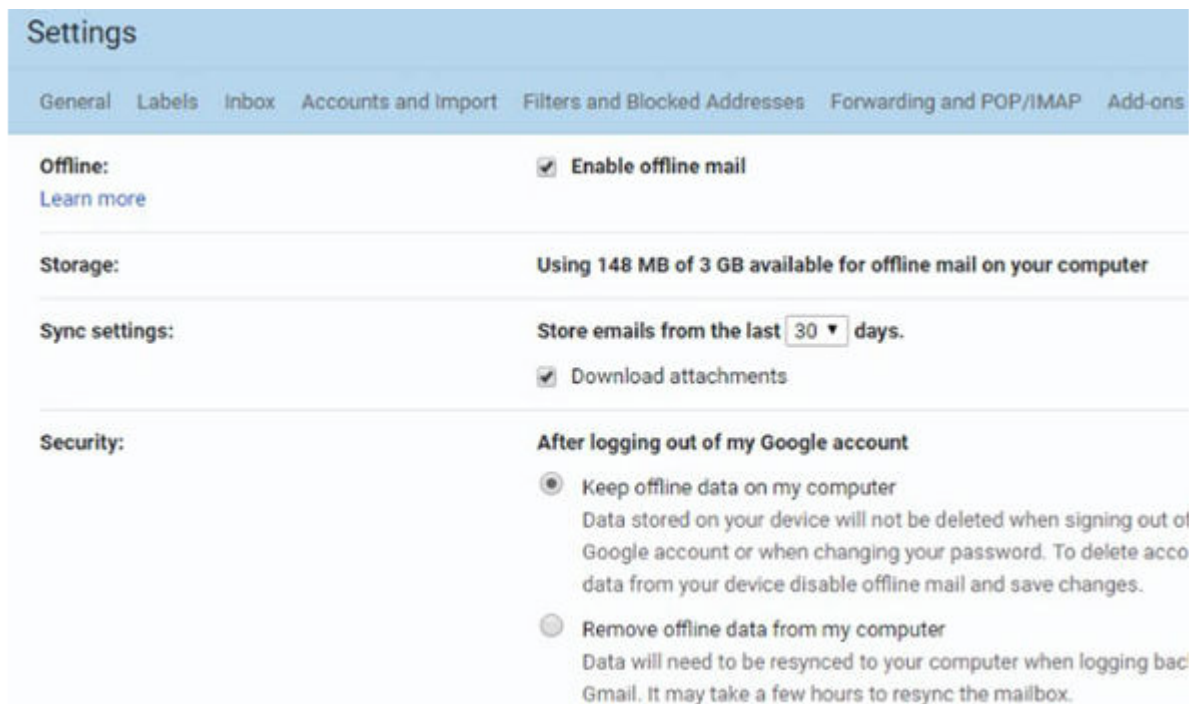

Νέα επιλογή Gmail Offline για να διαβάζετε τα μηνύματά σας και εκτός σύνδεσης. Πώς θα την ενεργοποιήσετε;

/ [Επιστήμες, Τέχνες & Πολιτισμός](#)

Μία ακόμη νέα λειτουργία, πέρα από το Smart Compose, προσθέτει το Gmail μετά την ανανέωση της υπηρεσίας και αφορά τη δυνατότητα να βλέπετε και offline τα μηνύματά σας στη web έκδοση.