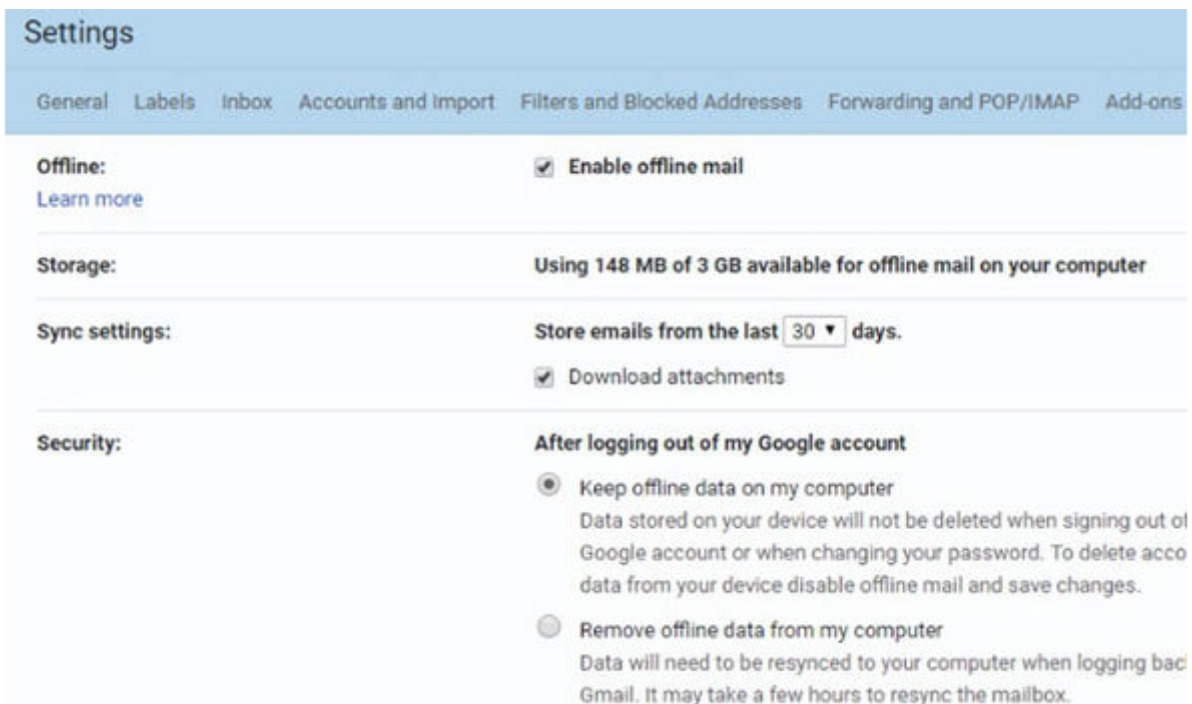

Νέα επιλογή Gmail Offline για να διαβάζετε τα μηνύματά σας και εκτός σύνδεσης. Πώς θα την ενεργοποιήσετε;

/ [Επιστήμες, Τέχνες & Πολιτισμός](#)

Μία ακόμη νέα λειτουργία, πέρα από το Smart Compose, προσθέτει το Gmail μετά την ανανέωση της υπηρεσίας και αφορά τη δυνατότητα να βλέπετε και offline τα μηνύματά σας στη web έκδοση.