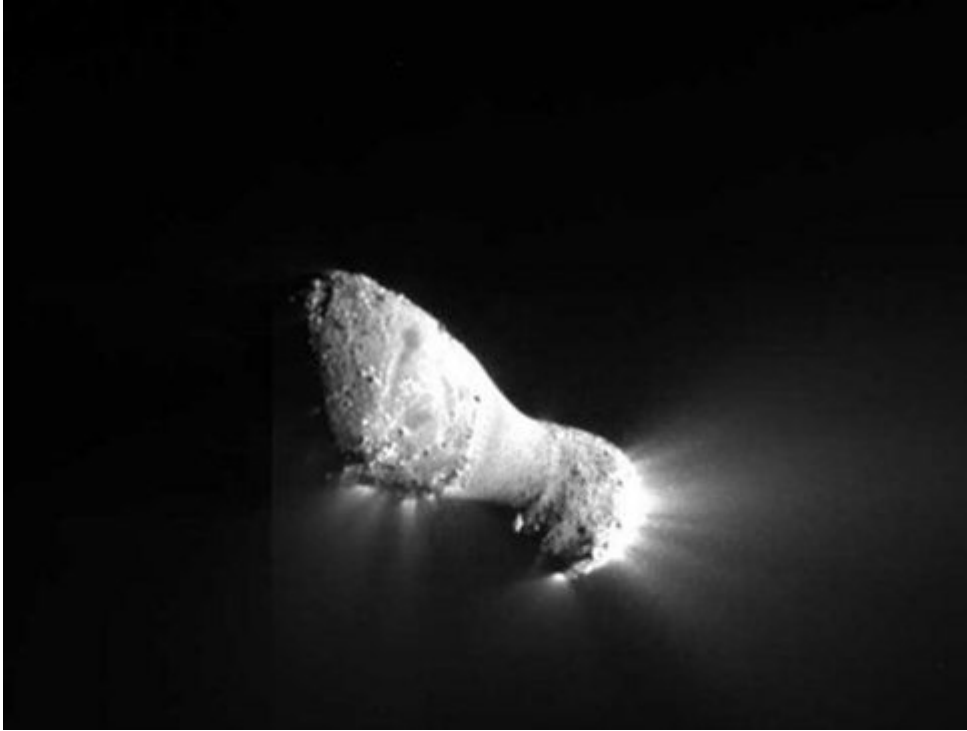

## Κοντινό πέρασμα από ακόμα έναν κομήτη πραγματοποίησε το Deep Impact

/ [Επιστήμες, Τέχνες & Πολιτισμός](#)

Πέντε χρόνια μετά τον βομβαρδισμό του κομήτη Τεμπλ-1, η αποστολή Deep Impact της NASA επισκέφθηκε το απόγευμα της Πέμπτης ακόμα μία διαστημική χιονόμπαλα.

Το διαστημικό σκάφος, που έχει μετονομαστεί σε Εροχί, πλησίασε τον κομήτη Χάρτλεϊ-2 σε απόσταση μόλις 700 χιλιομέτρων στις 16.02 ώρα Ελλάδας.  
[\(περισσότερα...\)](#)