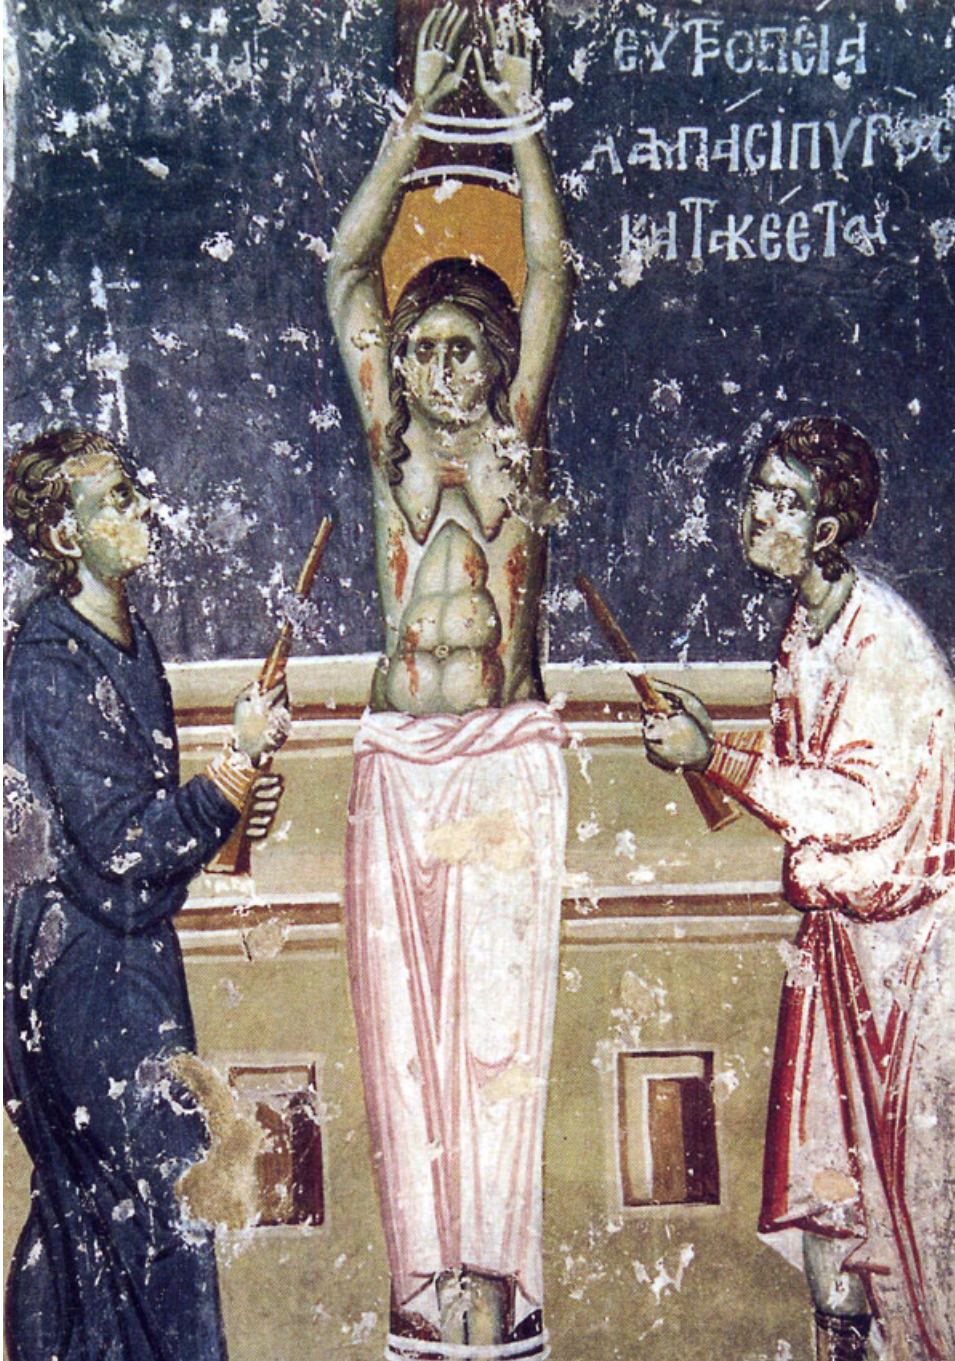

## Άγιες παρθενομάρτυρες Λιβύη, Λεωνίς και Ευτροπία

/ [Συναξαριακές Μορφές](#)

*Το μαρτύριο της αγίας Ευτροπίας*

Οί άγιες αυτές μάρτυρες, κατά σάρκαν αδελφές, ζούσαν εν παρθενία και με εργα θεάρεστα υπό τήν καθοδήγηση της πνευματικής μητρός τους Θωμαΐδος, τήν εποχή της αγίας Φεβρωνίας. Όταν αναγγέλθηκε η άφιξη του Σελήνου, οί χριστιανοί προσέφυγαν μαζικά στην μονή της Θωμαΐδος για να ζητήσουν από τις μοναχές τις δεήσεις καί τήν ενθάρρυνση τους, κατόπιν δέ έφυγαν για να κρυφτούν.

Μένοντας μόνη με τις τρεις αδελφές της, [\(περισσότερα...\)](#)